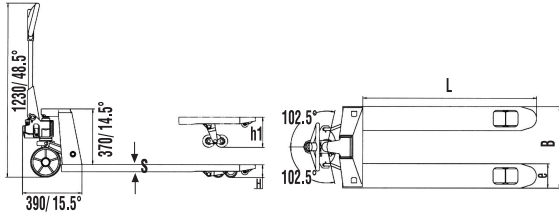

TRANSPALET / HAND PALLET TRUCK**NL-APA 35**

Art.No. 50500015

NL-APA 35

Kaldırma kapasitesi / Capacity	1000	kg
Min. çatal yüksekliği / Min. fork height (h)	35	mm
Max. çatal yüksekliği / Max. fork height (h₁)	90	mm
Yön tekerleği / Steering wheel	160 x 50	mm
Yük tekerleri / Tandem rollers	34 x 58	mm
Çatal ölçüsü / Size of fork (e x s)	160 x 30	mm
Dıştan dışa çatal genişliği / Overall fork width (B)	530	mm
Çatal boyu / Fork length (L)	1120	mm
Ağırlık / Service weight (pre estimate)	104	kg

**SÜPER DÜŞÜK YÜKSEKLİK /**
Super Low height **35 mm**