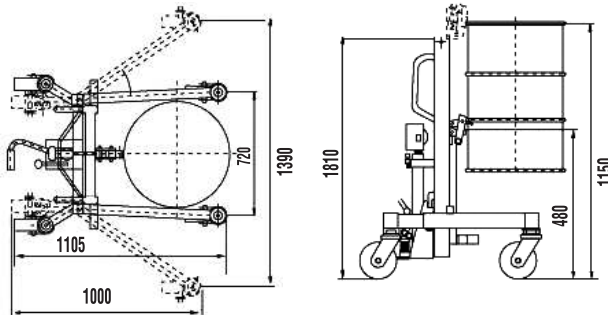

Kapasite / Capacity	400	kg
Kaldırma yüksekliği / Lifting height	1070	mm
Anlık kaldırma yüksekliği / Lifting per stroke	11.6	mm
Varil ölçüsü / Drum size	55 - 80	gallon
Ağırlık / Weight	100	kg

- Ergonomik taşıyıcı çelik, polyester ve fiber varilleri paletlere yükler, indirir ve sevk eder.
 - Yaylı kısıkaç sistemi yüklenen her varil için sabit tutar.
 - Kolay kullanım ve hizalama için dayanıklı ve üstün kaliteli rulmanlı yön tekerleri.
 - Ayaklar değişik palet ölçülerine göre ayarlanabilir ve 55 - 85 galonluk variller için.
- Ergonomic lifts, transports and places poly, steel, or fiber drums on or off pallets.
• A spring-loaded clamp securely holds any rimmed drum.
• It has swivel steering wheels for easy positioning and precision roller bearing load wheels for maximum stability.
• Adjustable legs for different pallets. Handles 55-85 gallon drums.

- Ayarlanabilir destek ayakları: 720-1390 mm
- Adjustable legs: 720-1390 mm