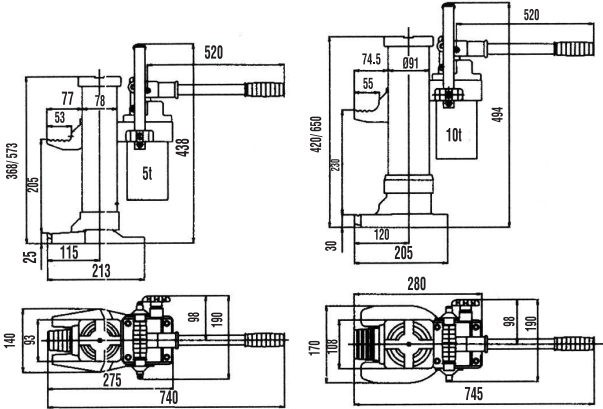

**MAKİNA KRİKOSU / MACHINE JACK****Kapasitesi / Capacity****Tırnak kaldırma aralığı / Lifting range of foot****Üst kaldırma aralığı / Lifting range of head****Max. kol kuvveti / Max. lever force****Ağırlık / Weight****NL-HJ 50****5.0****25-230****368-573****38****25****NL-HJ 100****10.0****30-260****420-650****40****35****t****mm****mm****kg****kg**

Art.No. 52000088

**NL-HJ 50**

Art.No. 52000089

**NL-HJ 100**

- Kompakt ve dayanıklı.
- 360o dönebilen gövde.
- Ayarlanabilir indirme hızı.
- Aşırı yük önleyici mekanizma.
- Çıkarılabilir pompa kolu.

- Compact and resistant.
- Body turns 360o.
- Adjustable lowering speed.
- Overloaded preventive mechanism.
- Portable pump rod.