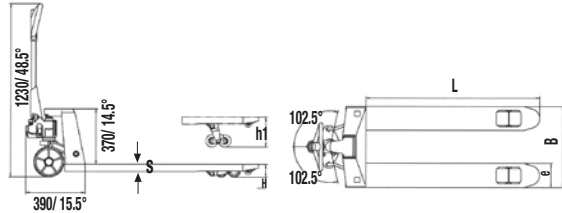

TRANSPALET / HAND PALLET TRUCK**NL-APA 35**

Art.No. 50500015

NL-APA 35

Kaldırma kapasitesi / Capacity		1000	kg
Min. çatal yüksekliği / Min. fork height	(h)	35	mm
Max. çatal yüksekliği / Max. fork height	(h ₁)	90	mm
Yön tekerleği / Steering wheel		160 x 50	mm
Yük tekerleri / Load wheels		34 x 58	mm
Çatal ölçüsü / Size of fork	(e x s)	160 x 30	mm
Dıştan dışa çatal genişliği / Overall fork width	(B)	530	mm
Çatal boyu / Fork length	(L)	1120	mm
Ağırlık / Service weight (pre estimate)		104	kg

**Süper Düşük Yükseklik /
Super Low height 35 mm**