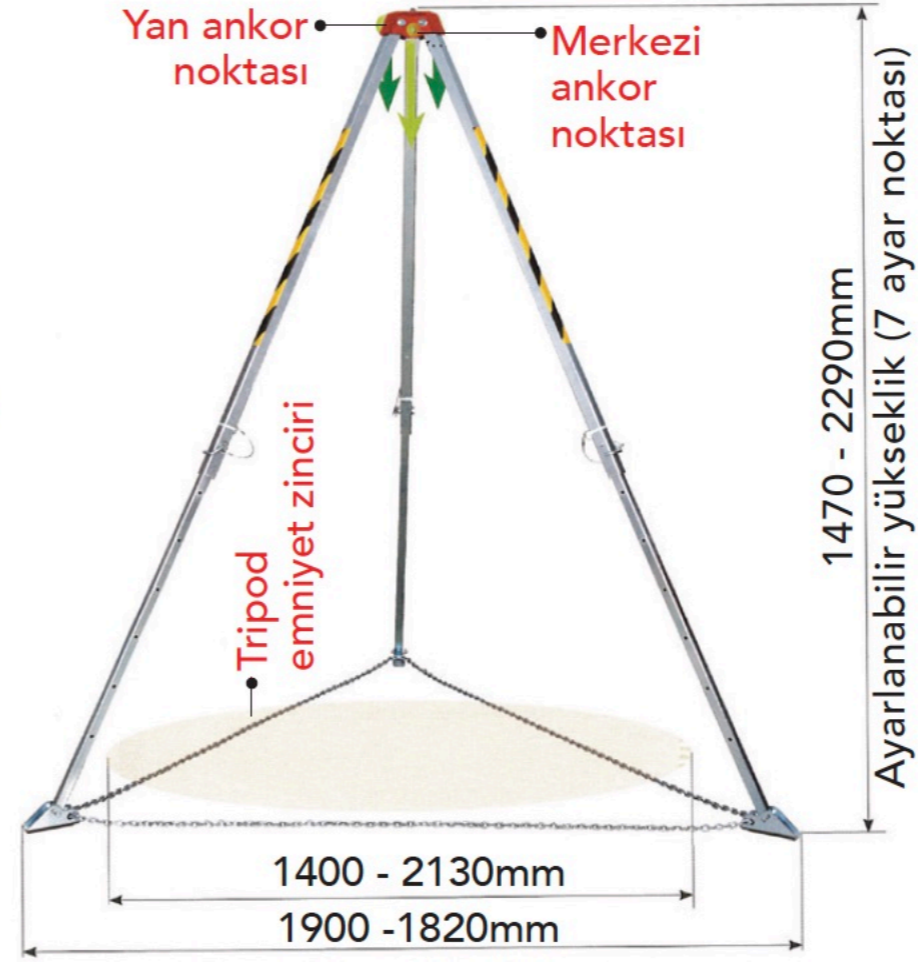

TRIPOD / SAFETY TRIPOD

NL-SNV 900

Personel sayısı / Number of user	1	kişi
Yükseklik / Height	1470 - 2290	mm
Bacak aralığı / Leg spacing	1190 - 1820	mm
Ankor noktası / Anchor point	4	adet
Paket ölçüsü / Package size	1750x230x230	mm
Ağırlık / Weight	35	kg

Merkezi ankor noktası: Makara, kaldırma ekipmanı bağlantısı için.

Yan ankor noktası: Kullanıcının bağlanması için.

Malzeme: Galvaniz çelik.

Anchor center point: For pulley or lifting device

Side anchor point: Anchorage of person handling the tripod

Material: Galvanized steel

Art.No. 54000050

NL-SNV 900